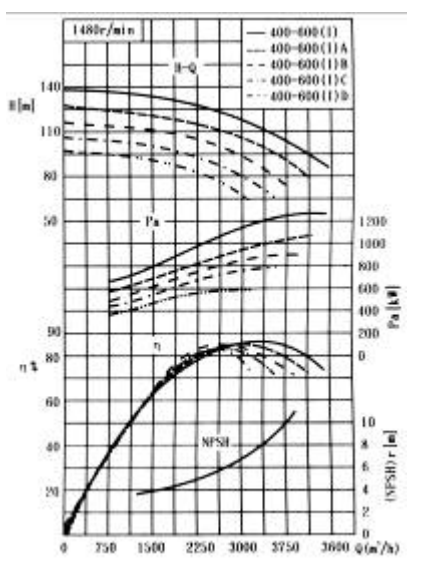

SOW 系列单级双吸泵系水平中开蜗壳式离心泵性能曲线

SOW 系列单级双吸泵系水平中开蜗壳式离心泵

SOW 系列单级双吸泵系水平中开蜗壳式离心泵

SOW 系列单级双吸泵系水平中开蜗壳式离心泵

SOW 系列单级双吸泵系水平中开蜗壳式离心泵

SOW 系列单级双吸泵系水平中开蜗壳式离心泵

SOW 系列单级双吸泵系水平中开蜗壳式离心泵