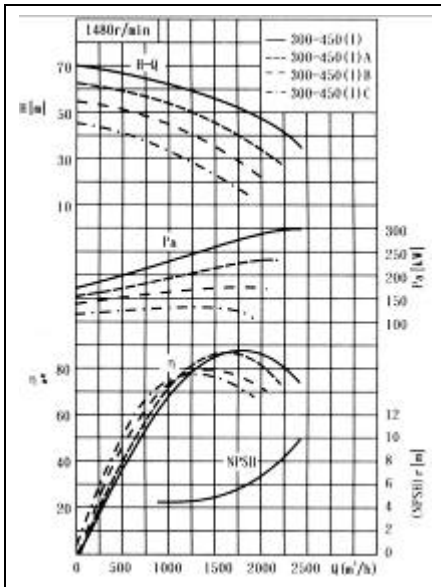

SOW 系列单级双吸泵系水平中开蜗壳式离心泵性能曲线

SOW 系列单级双吸泵系水平中开蜗壳式离心泵

SOW 系列单级双吸泵系水平中开蜗壳式离心泵

SOW 系列单级双吸泵系水平中开蜗壳式离心泵

SOW 系列单级双吸泵系水平中开蜗壳式离心泵

SOW 系列单级双吸泵系水平中开蜗壳式离心泵

SOW 系列单级双吸泵系水平中开蜗壳式离心泵