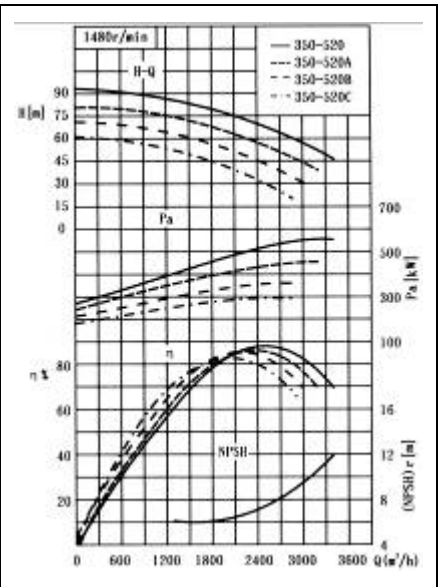

SOW 系列单级双吸泵系水平中开蜗壳式离心泵性能曲线

SOW 系列单级双吸泵系水平中开蜗壳式离心泵

SOW 系列单级双吸泵系水平中开蜗壳式离心泵

SOW 系列单级双吸泵系水平中开蜗壳式离心泵

SOW 系列单级双吸泵系水平中开蜗壳式离心泵

SOW 系列单级双吸泵系水平中开蜗壳式离心泵

SOW 系列单级双吸泵系水平中开蜗壳式离心泵