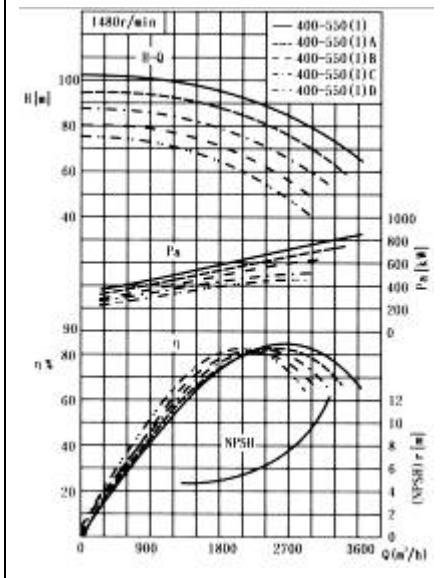

SOW 系列单级双吸泵系水平中开蜗壳式离心泵性能曲线

SOW 系列单级双吸泵系水平中开蜗壳式离心泵

SOW 系列单级双吸泵系水平中开蜗壳式离心泵

SOW 系列单级双吸泵系水平中开蜗壳式离心泵

SOW 系列单级双吸泵系水平中开蜗壳式离心泵

SOW 系列单级双吸泵系水平中开蜗壳式离心泵

SOW 系列单级双吸泵系水平中开蜗壳式离心泵