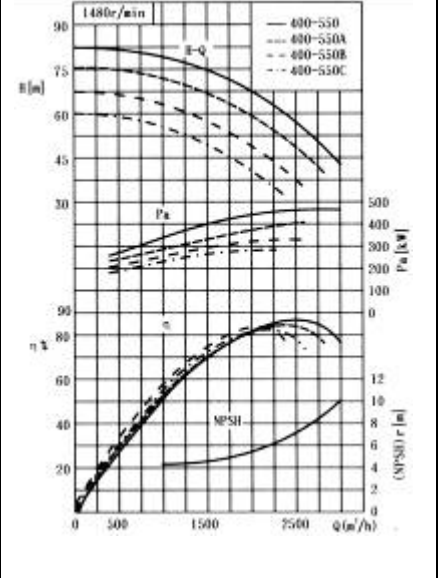

SOW 系列单级双吸泵系水平中开蜗壳式离心泵性能曲线

SOW 系列单级双吸泵系水平中开蜗壳式离心泵

SOW 系列单级双吸泵系水平中开蜗壳式离心泵

SOW 系列单级双吸泵系水平中开蜗壳式离心泵

SOW 系列单级双吸泵系水平中开蜗壳式离心泵

SOW 系列单级双吸泵系水平中开蜗壳式离心泵

SOW 系列单级双吸泵系水平中开蜗壳式离心泵