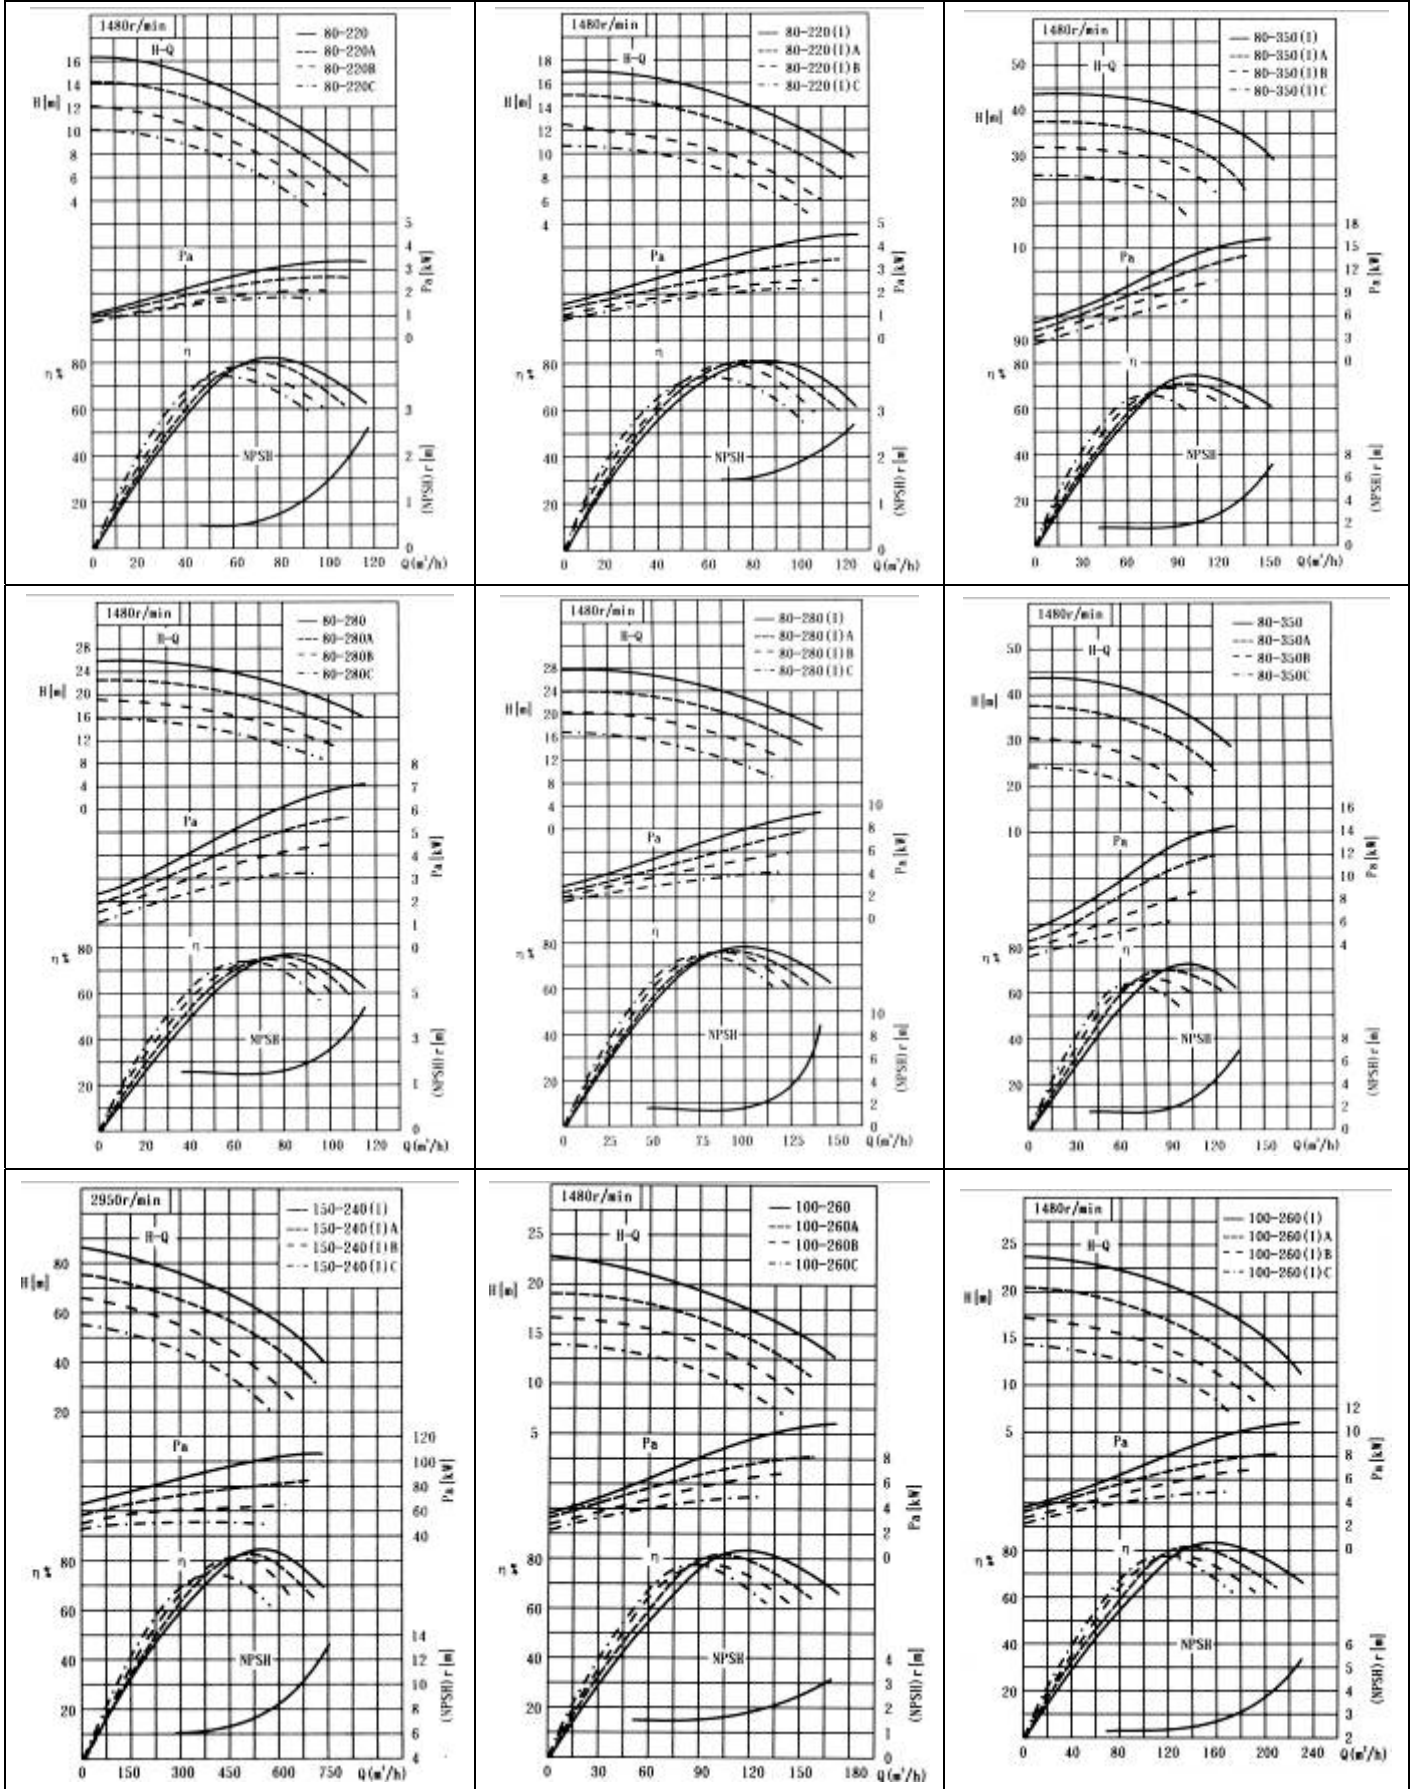

SOW 系列单级双吸泵系水平中开蜗壳式离心泵性能曲线

SOW 系列单级双吸泵系水平中开蜗壳式离心泵

SOW 系列单级双吸泵系水平中开蜗壳式离心泵

SOW 系列单级双吸泵系水平中开蜗壳式离心泵

SOW 系列单级双吸泵系水平中开蜗壳式离心泵

SOW 系列单级双吸泵系水平中开蜗壳式离心泵

SOW 系列单级双吸泵系水平中开蜗壳式离心泵