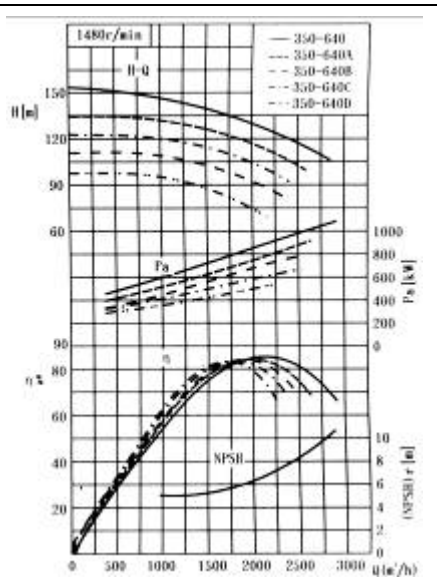

SOW 系列单级双吸泵系水平中开蜗壳式离心泵性能曲线

SOW 系列单级双吸泵系水平中开蜗壳式离心泵

SOW 系列单级双吸泵系水平中开蜗壳式离心泵

SOW 系列单级双吸泵系水平中开蜗壳式离心泵

SOW 系列单级双吸泵系水平中开蜗壳式离心泵

SOW 系列单级双吸泵系水平中开蜗壳式离心泵

SOW 系列单级双吸泵系水平中开蜗壳式离心泵