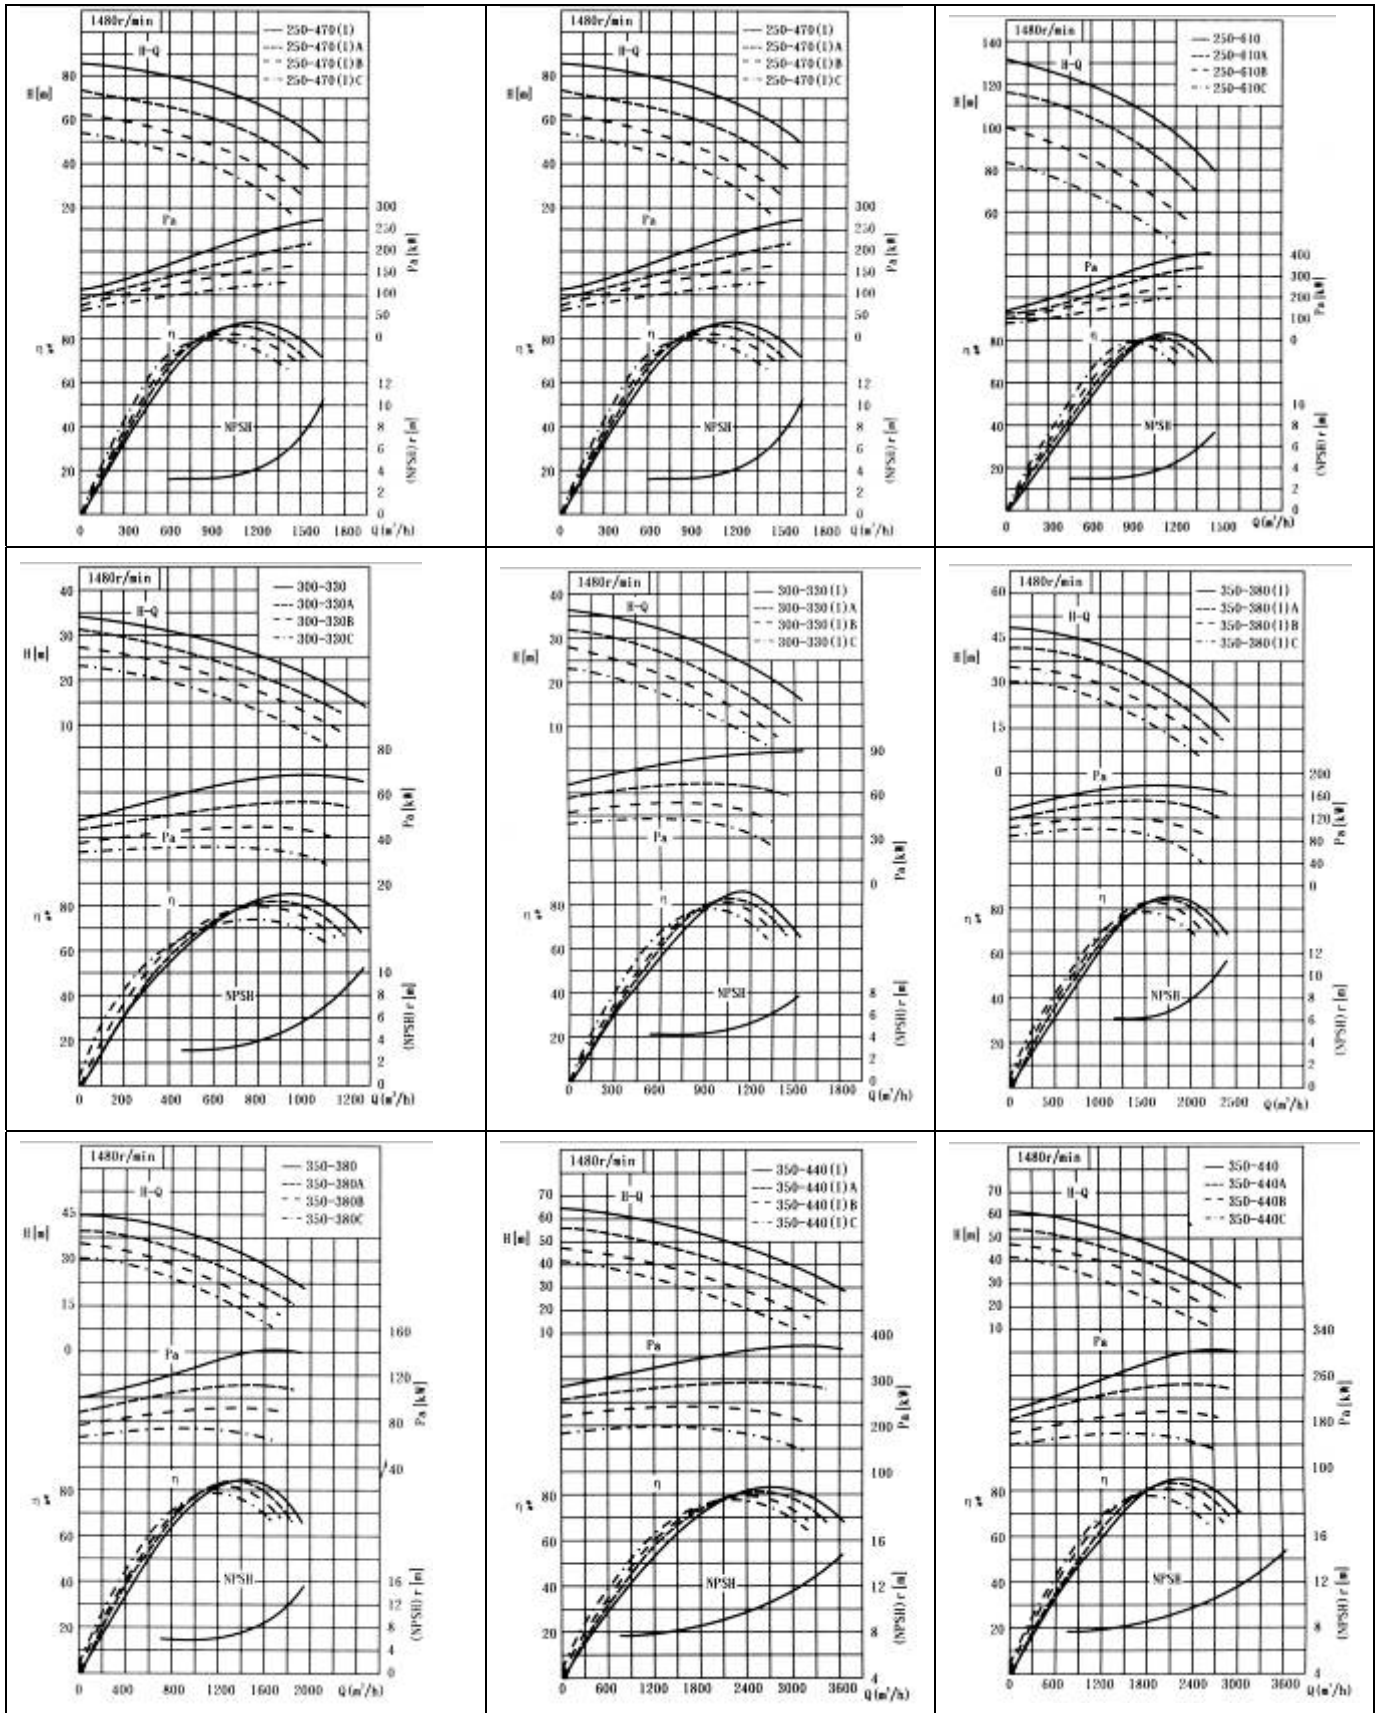

SOW 系列单级双吸泵系水平中开蜗壳式离心泵性能曲线

SOW 系列单级双吸泵系水平中开蜗壳式离心泵

SOW 系列单级双吸泵系水平中开蜗壳式离心泵

SOW 系列单级双吸泵系水平中开蜗壳式离心泵

SOW 系列单级双吸泵系水平中开蜗壳式离心泵

SOW 系列单级双吸泵系水平中开蜗壳式离心泵

SOW 系列单级双吸泵系水平中开蜗壳式离心泵