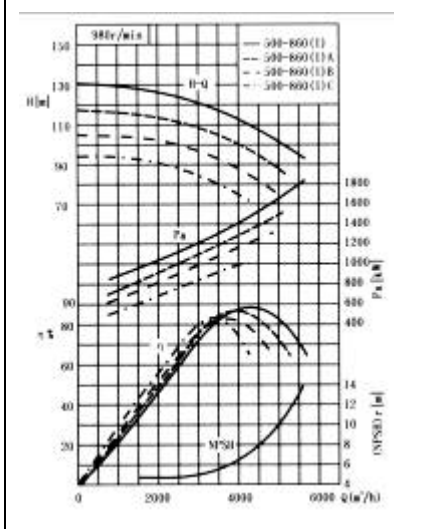

SOW 系列单级双吸泵系水平中开蜗壳式离心泵性能曲线

SOW 系列单级双吸泵系水平中开蜗壳式离心泵

SOW 系列单级双吸泵系水平中开蜗壳式离心泵

SOW 系列单级双吸泵系水平中开蜗壳式离心泵

SOW 系列单级双吸泵系水平中开蜗壳式离心泵

SOW 系列单级双吸泵系水平中开蜗壳式离心泵

SOW 系列单级双吸泵系水平中开蜗壳式离心泵