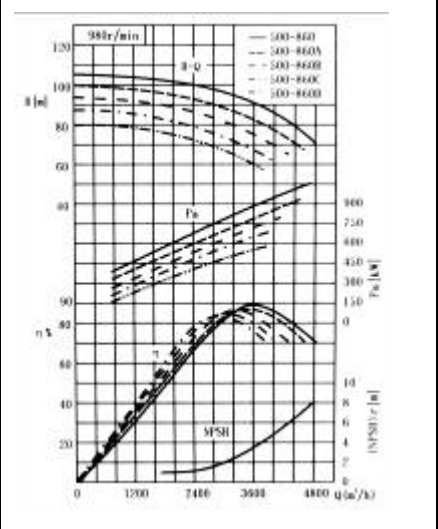

SOW 系列单级双吸泵系水平中开蜗壳式离心泵性能曲线

SOW 系列单级双吸泵系水平中开蜗壳式离心泵

SOW 系列单级双吸泵系水平中开蜗壳式离心泵

SOW 系列单级双吸泵系水平中开蜗壳式离心泵

SOW 系列单级双吸泵系水平中开蜗壳式离心泵

SOW 系列单级双吸泵系水平中开蜗壳式离心泵

SOW 系列单级双吸泵系水平中开蜗壳式离心泵