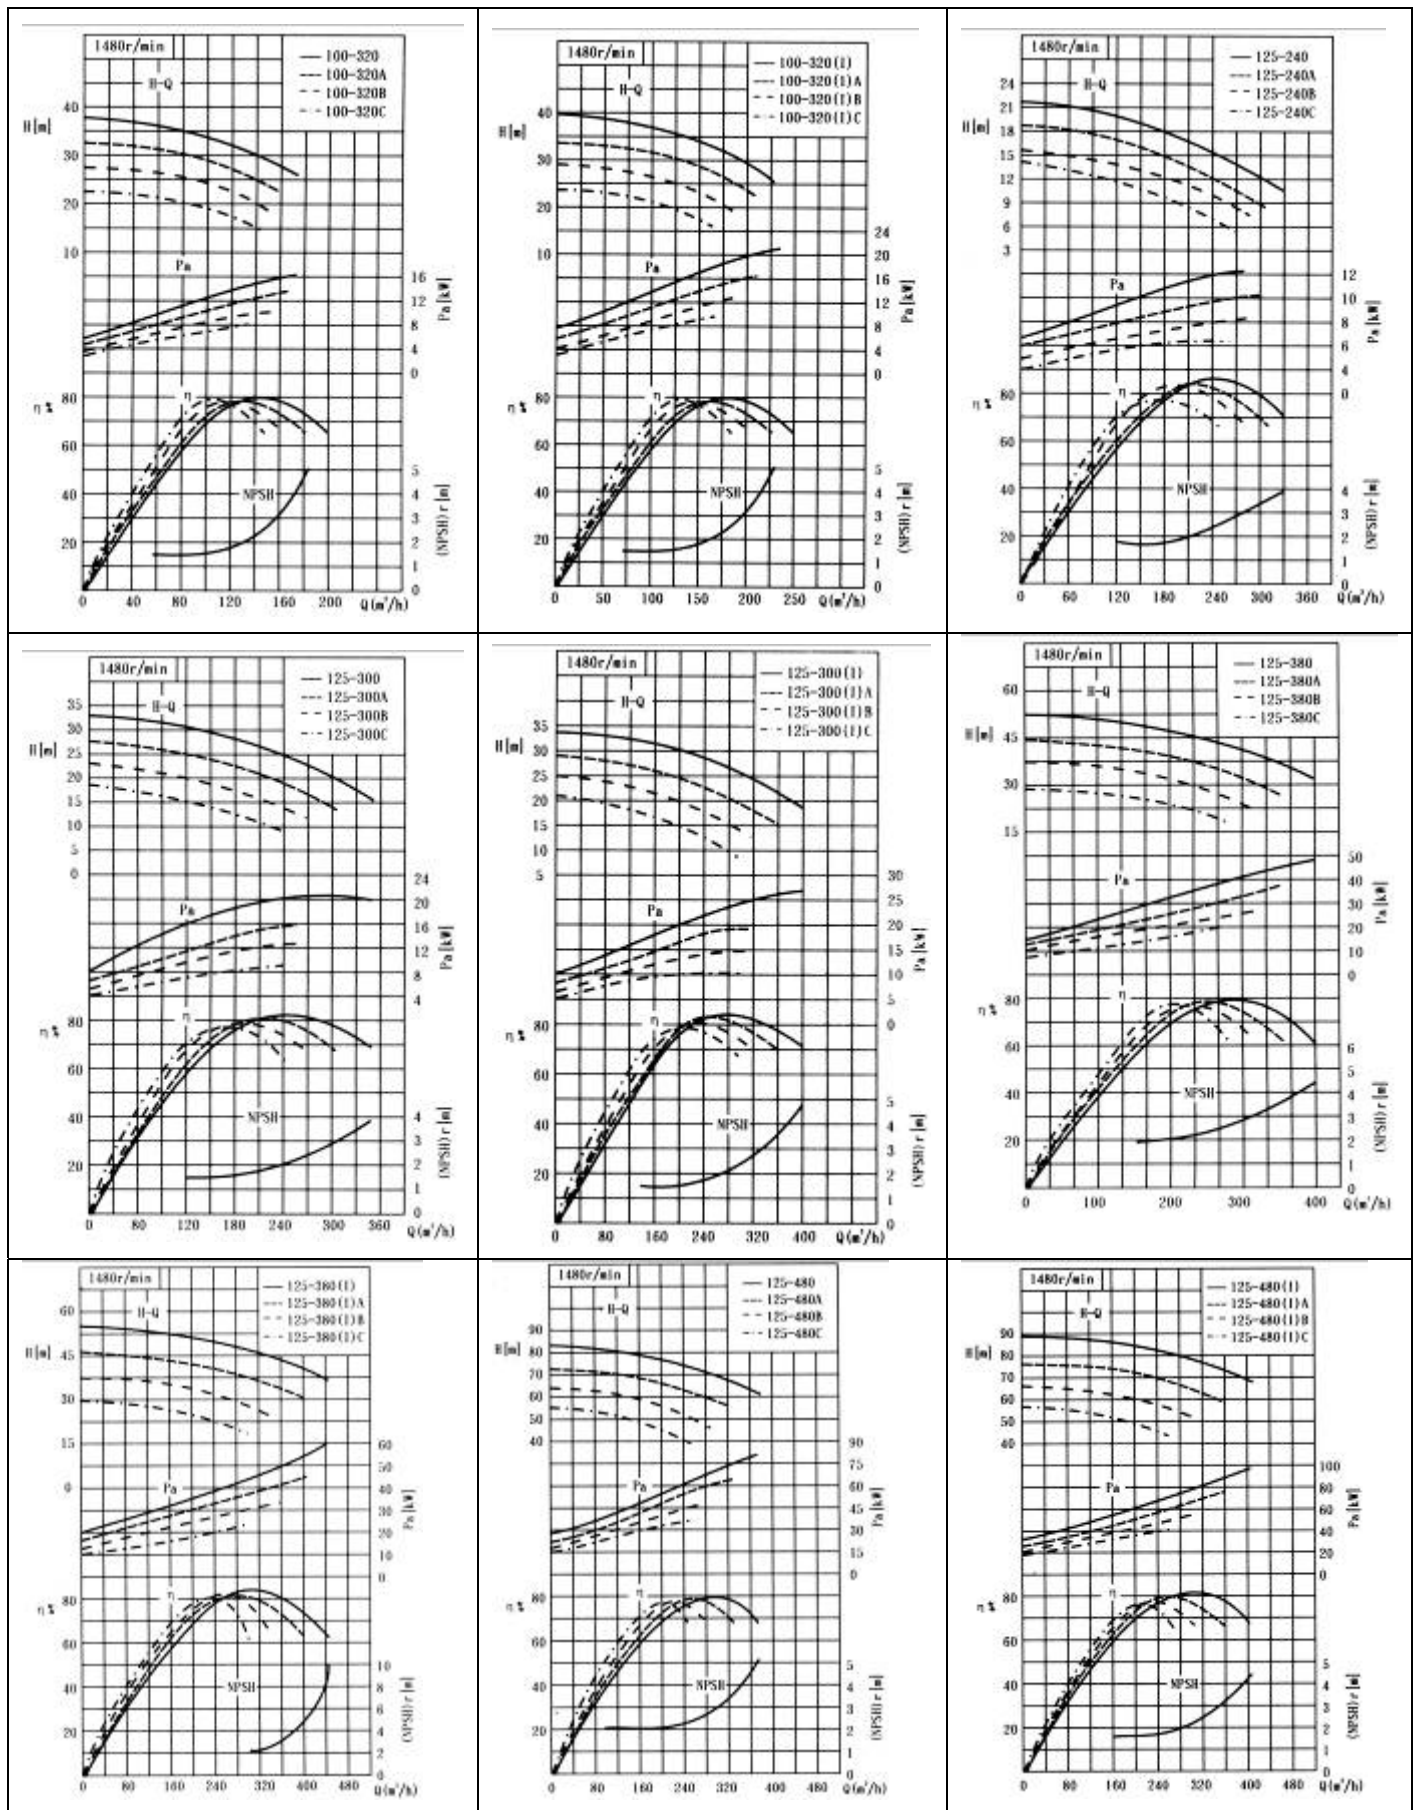

SOW 系列单级双吸泵系水平中开蜗壳式离心泵性能曲线

SOW 系列单级双吸泵系水平中开蜗壳式离心泵

SOW 系列单级双吸泵系水平中开蜗壳式离心泵

SOW 系列单级双吸泵系水平中开蜗壳式离心泵

SOW 系列单级双吸泵系水平中开蜗壳式离心泵

SOW 系列单级双吸泵系水平中开蜗壳式离心泵

SOW 系列单级双吸泵系水平中开蜗壳式离心泵