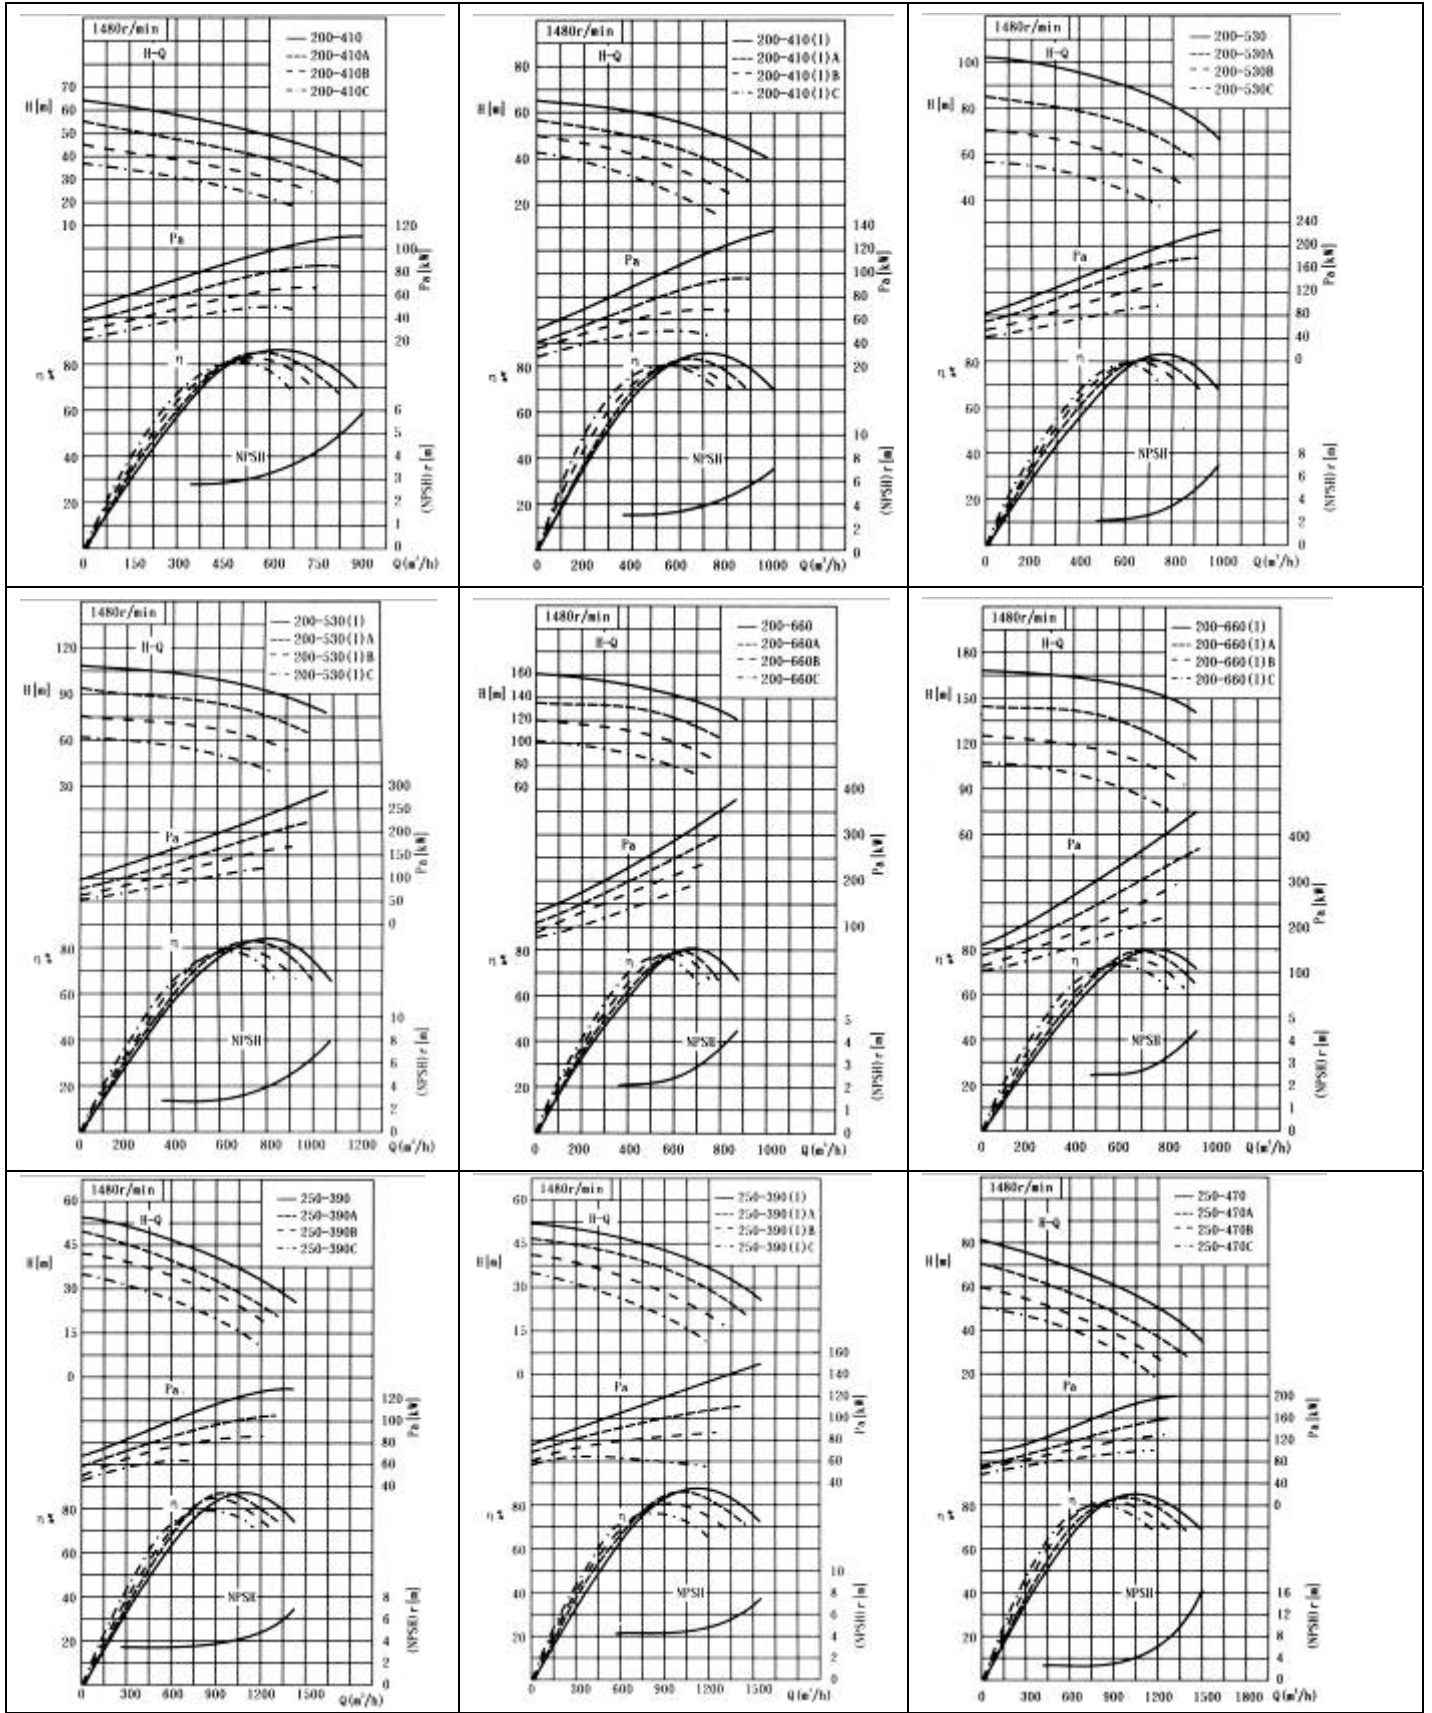

SOW 系列单级双吸泵系水平中开蜗壳式离心泵性能曲线

SOW 系列单级双吸泵系水平中开蜗壳式离心泵

SOW 系列单级双吸泵系水平中开蜗壳式离心泵

SOW 系列单级双吸泵系水平中开蜗壳式离心泵

SOW 系列单级双吸泵系水平中开蜗壳式离心泵

SOW 系列单级双吸泵系水平中开蜗壳式离心泵

SOW 系列单级双吸泵系水平中开蜗壳式离心泵