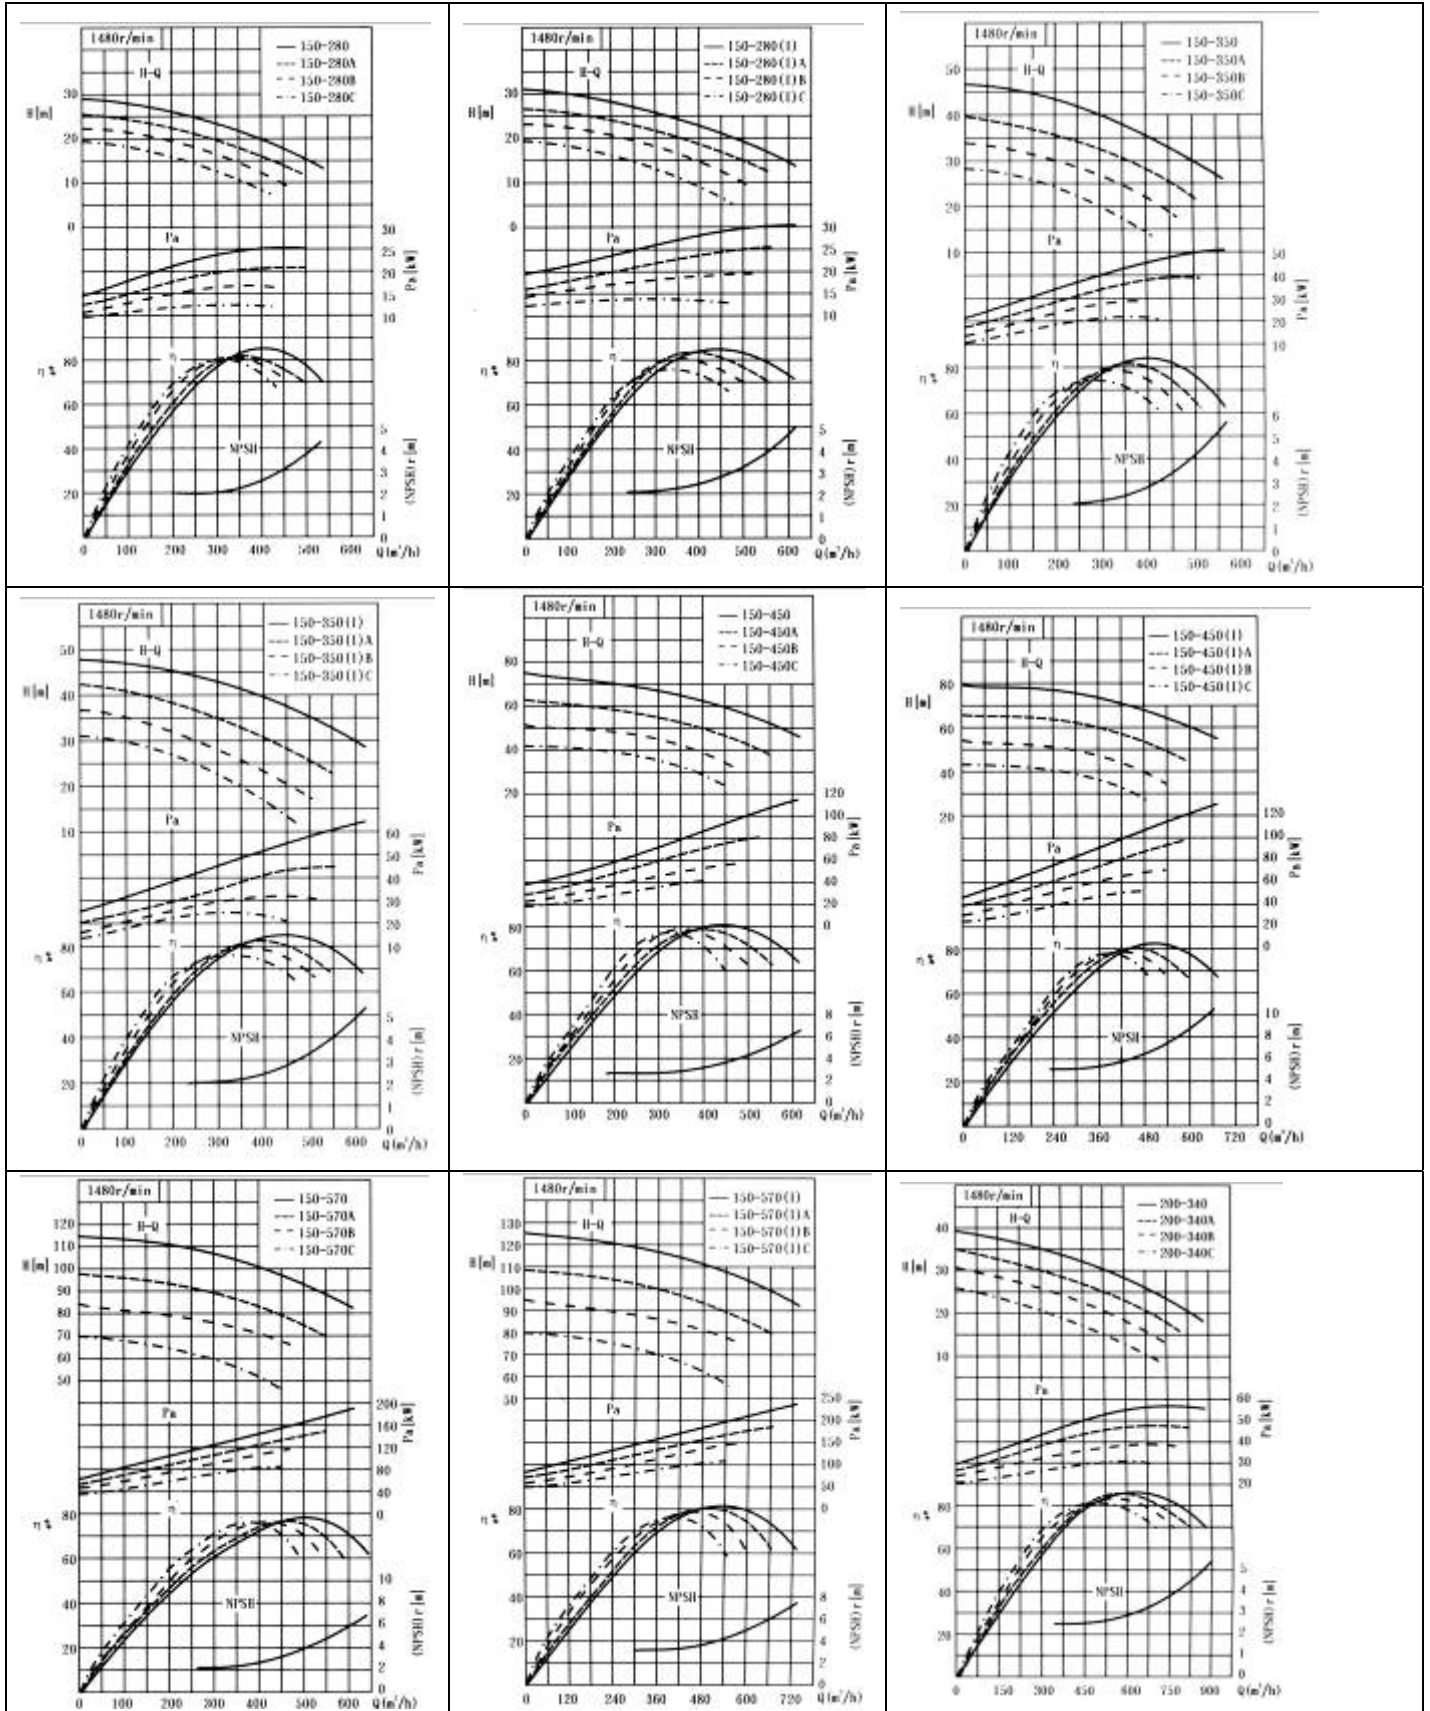

SOW 系列单级双吸泵系水平中开蜗壳式离心泵性能曲线

SOW 系列单级双吸泵系水平中开蜗壳式离心泵

SOW 系列单级双吸泵系水平中开蜗壳式离心泵

SOW 系列单级双吸泵系水平中开蜗壳式离心泵

SOW 系列单级双吸泵系水平中开蜗壳式离心泵

SOW 系列单级双吸泵系水平中开蜗壳式离心泵

SOW 系列单级双吸泵系水平中开蜗壳式离心泵